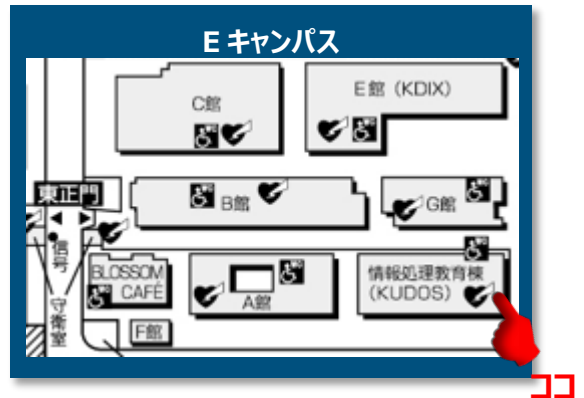

パソコンの操作に自信がないひとでも安心して受講できます。

Wi-Fi の接続が
まだだった…

Excel を起動？
インストールしていない…

Chrome って何？

講座の内容

BYOD (Bring Your Own Device) で最低限必要な知識確認と設定を行います。

近畿大学の情報環境の概要説明
パスワード管理の重要性・近大 ID の取り扱いについて
セキュリティ対策の基本・OS アップデートについて
KUDOS Wi-Fi の接続・切断
アプリケーションの開き方
ブラウザのインストールと Google Classroom の参加方法
近大 ID で使える Google Drive でのバックアップ
OneDrive (iCloud) 初期設定の変更
Microsoft 365 の設定 (在学中無償で利用可)
Slack の利用開始
Zoom のインストール(近大 ID での利用)
Adobe Acrobat Reader のインストール
仮想デスクトップ (大学環境) 接続用クライアントインストール
<まとめ> 理解度確認

<開催場所：情報処理教育棟 (KUDOS) >

※後日動画配信も予定しております。更新情報は下記をご確認ください。

KUDOS HP (重要なお知らせ) <https://kudos.kindai.ac.jp/>

🕒 開講日時と受講方法

事前予約は不要です。開始時刻に合わせて、E キャンパス の奥 <情報処理教育棟 (KUDOS)> の教室へお越しください。

各クラスの定員は 60 名です。定員に達した場合は別のクラスを案内します。